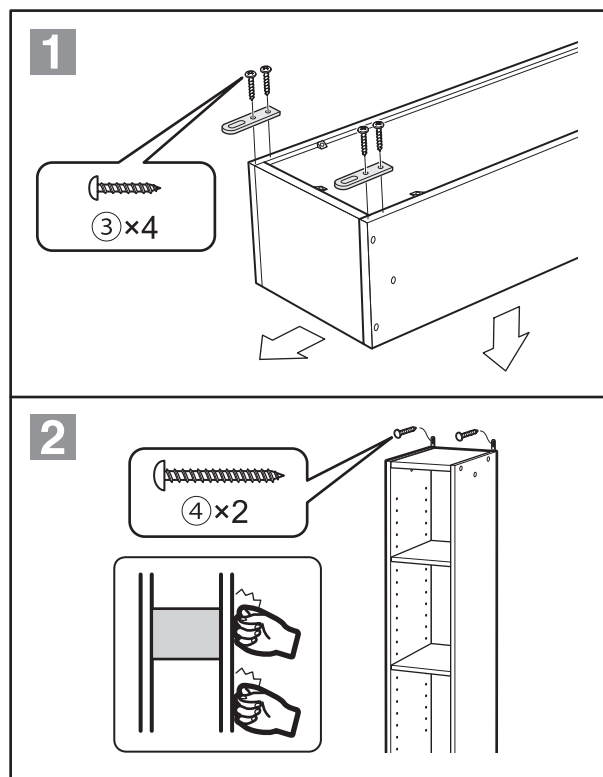

CODE : 841121Ⓞ取説E U向スペースユUB90共通  
 サイズ : 210×H297mm (A4)  
 材 質 : 上質紙70kg  
 刷 色 : 1C/1C (BLACK)

# SPACE SAVING SHELF 9000 SERIES

UB-9020

UB-9015	UB-9020	UB-9025	UB-9030/UB-9035
×2	×2	×2	×2
×4	×12	×8	×6
×2	①×6	②×8	③×4
			×2
			④×2

1

2

3

4

5