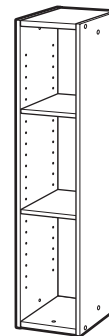

CODE : 841121Ⓞ取説E U向スペースユUB90共通  
 サイズ : 210×H297mm (A4)  
 材 質 : 上質紙70kg  
 刷 色 : 1C/1C (BLACK)

# SPACE SAVING SHELF 9000 SERIES

UB-9020

UB-9015	UB-9020	UB-9025	UB-9030/UB-9035
×2	×2	×2	×2
×4	×12	×8	×6
×2	①×6	②×8	③×4
			×2
			④×2

1

2

3

4

5