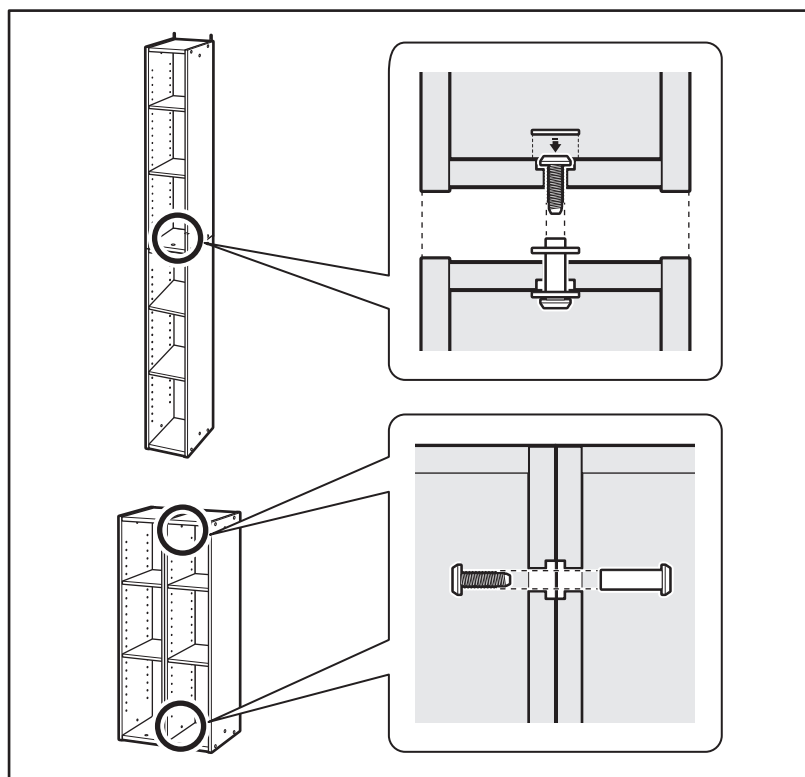

CODE : 841121Ⓞ取説E U向スペースユUB90共通  
 サイズ : 210×H297mm (A4)  
 材 質 : 上質紙70kg  
 刷 色 : 1C/1C (BLACK)

# SPACE SAVING SHELF 9000 SERIES

UB-9020

UB-9015	UB-9020	UB-9025	UB-9030/UB-9035
×2	×2	×2	×2
×4	×12	×8	×6
×2	①×6	②×8	③×4
			×2
			④×2

1

2

3

4

5